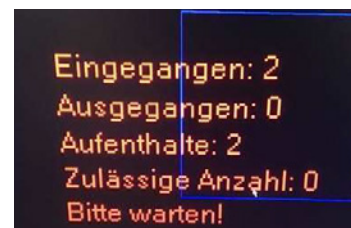

## Personenzählssystem für Ihren Laden

- Einfache Überwachung der ein- und austretenden Personen
- Kein Personalaufwand für Personenkontrolle und Zählung
- Visualisierung per Monitor oder Signalsäule
- Auf Wunsch mit Aufzeichnung
- Optional können 3 zusätzliche Überwachungskameras angeschlossen werden

### Einsteigerangebot

Fr. 985.00 exkl.

- Kamera
- Signalsäule
- Inbetriebnahme

Option:

Externer Monitor Fr. 735.00

Signalsäule nach Wunsch und Wahl

Schützen Sie Ihren Kunden